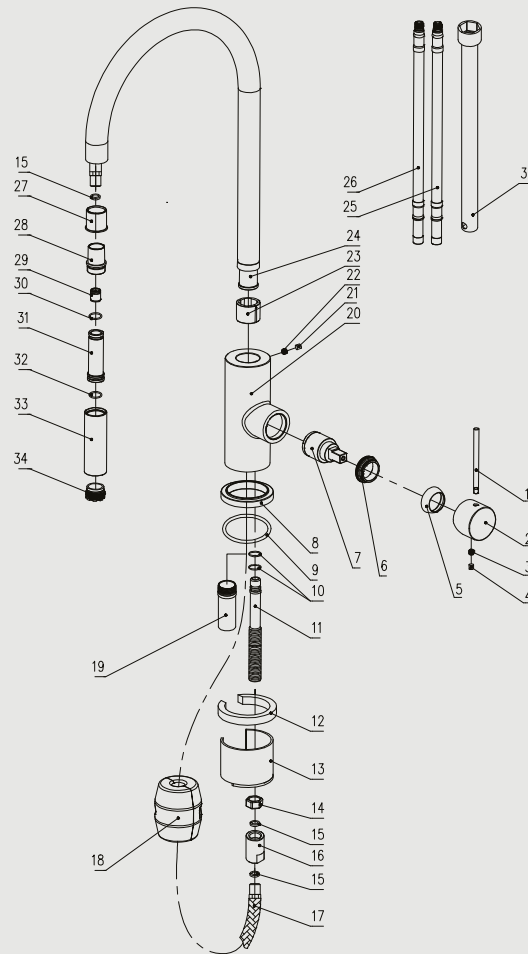

Edition: 2020-04-01

1. 1 Handle bar
2. 2 Handle base
3. 3 inner hex screw
4. 4 Decoration rubber
5. 5 Decoration cover
6. 6 Screw nut
7. 7 Cartridge
8. 8 Base
9. 9 O ring
10. 10 O ring
11. 11 Connector tube
12. 12 Rubber
13. 13 Fixing sheet
14. 14 Nut
15. 15 Plane ring-sealing
16. 16 Connector
17. 17 Flexible hose
18. 18 Weight
19. 19 Splined hub
20. 20 Body
21. 21 Decoration rubber
22. 22 Inner hex screw
23. 23 C ring
24. 24 Spout
25. 25 Flexible hose
26. 26 Flexible hose
27. 27 Bushing
28. 28 Pull out connector
29. 29 Check valve
30. 30 O ring
31. 31 Inner hose
32. 32 O ring
33. 33 Nozzle body
34. 34 Aerator
35. 35 Tool